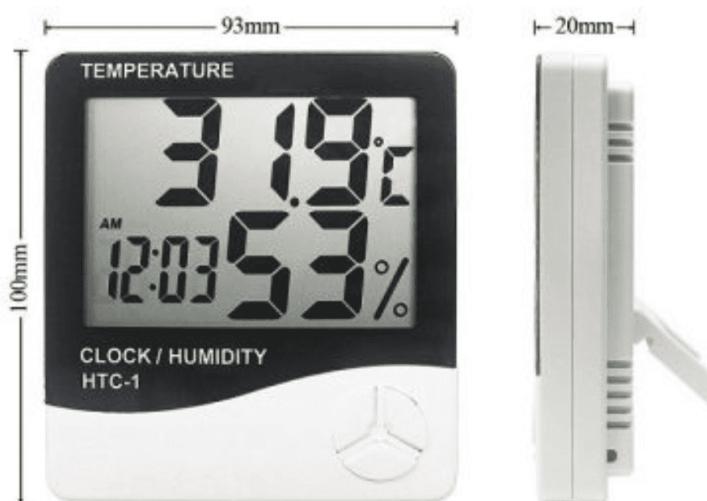

trắng đen. Thao tác đơn giản chỉ với 3 nút vật lý. Máy cho phép đo cả nhiệt độ, độ ẩm trong nhà hay các khu vực khác như phòng làm việc, kho chứa hàng, siêu thị thực phẩm,... HTC 1 còn được sử dụng như 1 đồng hồ báo thức, máy có nhiều tính năng tiện dụng khác.

HTC-1

Nhiệt ẩm kế điện tử HTC-1 có chức năng Alarm tiện lợi, chức năng “Lịch” bằng cách đẩy nút ADJ. Nhiệt kế có kiểu dáng tiện lợi có thể để đứng hoặc treo lên tường.

Nhiệt kế sử dụng pin 1,5 (AAA) x 1 viên với khoảng đo: 0 ~ + 50oC

Độ chính xác: $\pm 1,0\text{oC}$; độ phân giải: 0,1oC; 32 ~ 122oF

Độ chính xác: $\pm 2\text{oC}$, độ phân giải: 0.1oF

- Độ ẩm: 30% ~ 90%, độ chính xác: $\pm 5\%$, độ phân giải: 1% Tính năng và đặc điểm: - Hiển thị đồng thời nhiệt độ, độ ẩm và thời gian - Bộ nhớ của giá trị đo Max & Min - Hệ thống hiển thị 12/24 giờ - Có thể lựa chọn đơn vị độ C và độ F - Tích hợp chức năng báo thức và thời gian - Chức năng đồng hồ & lịch (tháng và ngày) - Dùng để bàn hoặc treo tường - Rất dễ để điều chỉnh thời gian ngày và giờ - Xem giá trị Min/Max - Tiêu thụ điện năng thấp giúp tiết kiệm pin tốt. - Thương hiệu Mỹ