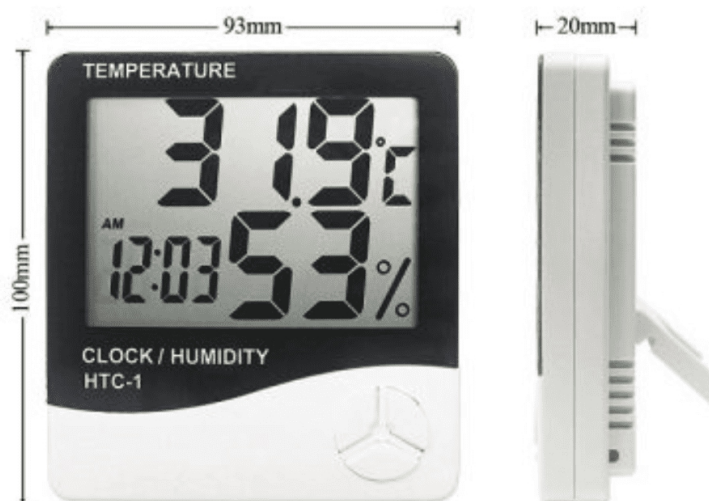

trắng đen. Thao tác đơn giản chỉ với 3 nút vật lý. Máy cho phép đo cả nhiệt độ, độ ẩm trong nhà hay các khu vực khác như phòng làm việc, kho chứa hàng, siêu thị thực phẩm,... HTC 1 còn được sử dụng như 1 đồng hồ báo thức, máy có nhiều tính năng tiện dụng khác.

HTC-1

Nhiệt ẩm kế điện tử HTC-1 có chức năng Alarm tiện lợi, chức năng “Lịch” bằng cách đẩy nút ADJ. Nhiệt kế có kiểu dáng tiện lợi có thể để đứng hoặc treo lên tường. Nhiệt kế sử dụng pin 1,5 (AAA) x 1 viên với khoảng đo: 0 ~ + 50oC

Độ chính xác: $\pm 1,0oC$; độ phân giải: 0,1oC; 32 ~ 122oF

Độ chính xác: $\pm 2oC$, độ phân giải: 0.1oF

- Độ ẩm: 30% ~ 90%, độ chính xác: $\pm 5\%$, độ phân giải: 1% Tính năng và đặc điểm: - Hiển thị đồng thời nhiệt độ, độ ẩm và thời gian - Bộ nhớ của giá trị đo Max & Min - Hệ thống hiển thị 12/24 giờ - Có thể lựa chọn đơn vị độ C và độ F - Tích hợp chức năng báo thức và thời gian - Chức năng đồng hồ & lịch (tháng và ngày) - Dùng để bàn hoặc treo tường - Rất dễ để điều chỉnh thời gian ngày và giờ - Xem giá trị Min/Max - Tiêu thụ điện năng thấp giúp tiết kiệm pin tốt. - Thương hiệu Mỹ